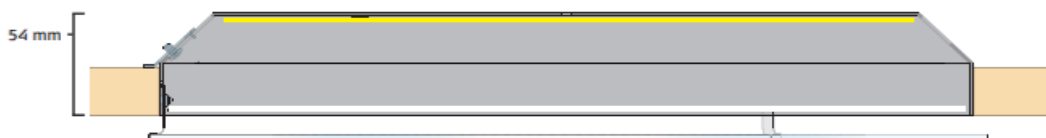

Troldtekt Wave ø302

LED

Produkt navn	Troldtekt Wave	Troldtekt Wave
Model	ø302	ø302
Diameter Glas	ø314	ø314
Hulmål	ø302	ø302
Indbygningshøjde	54	54
Lyskilde	LED 830	LED 830
Kelvin / CRI	3.000 / >80	3.000 >80
Fabrikat	Tridonic	Tridonic
Lumen	1.300	1.790
Systemforbrug	10,5W	15,5W
Isol/tæthedsklasse	1 / IP20	1 / IP20
Art.nummer HF	413-4LED2-414-1300	413-4LED2-414-1790
Art.nummer HF 1-10V	På forespørgelse	På forespørgelse
Art.nummer HF DALI	413-4LED5-414-1300	413-4LED5-414-1790

For akrylskærm skrives

-A

Materialer

Trykt aluminium.

Reflektor

Sidder i LED 120 grader

Afskærmning.

Mat glas eller akryl.